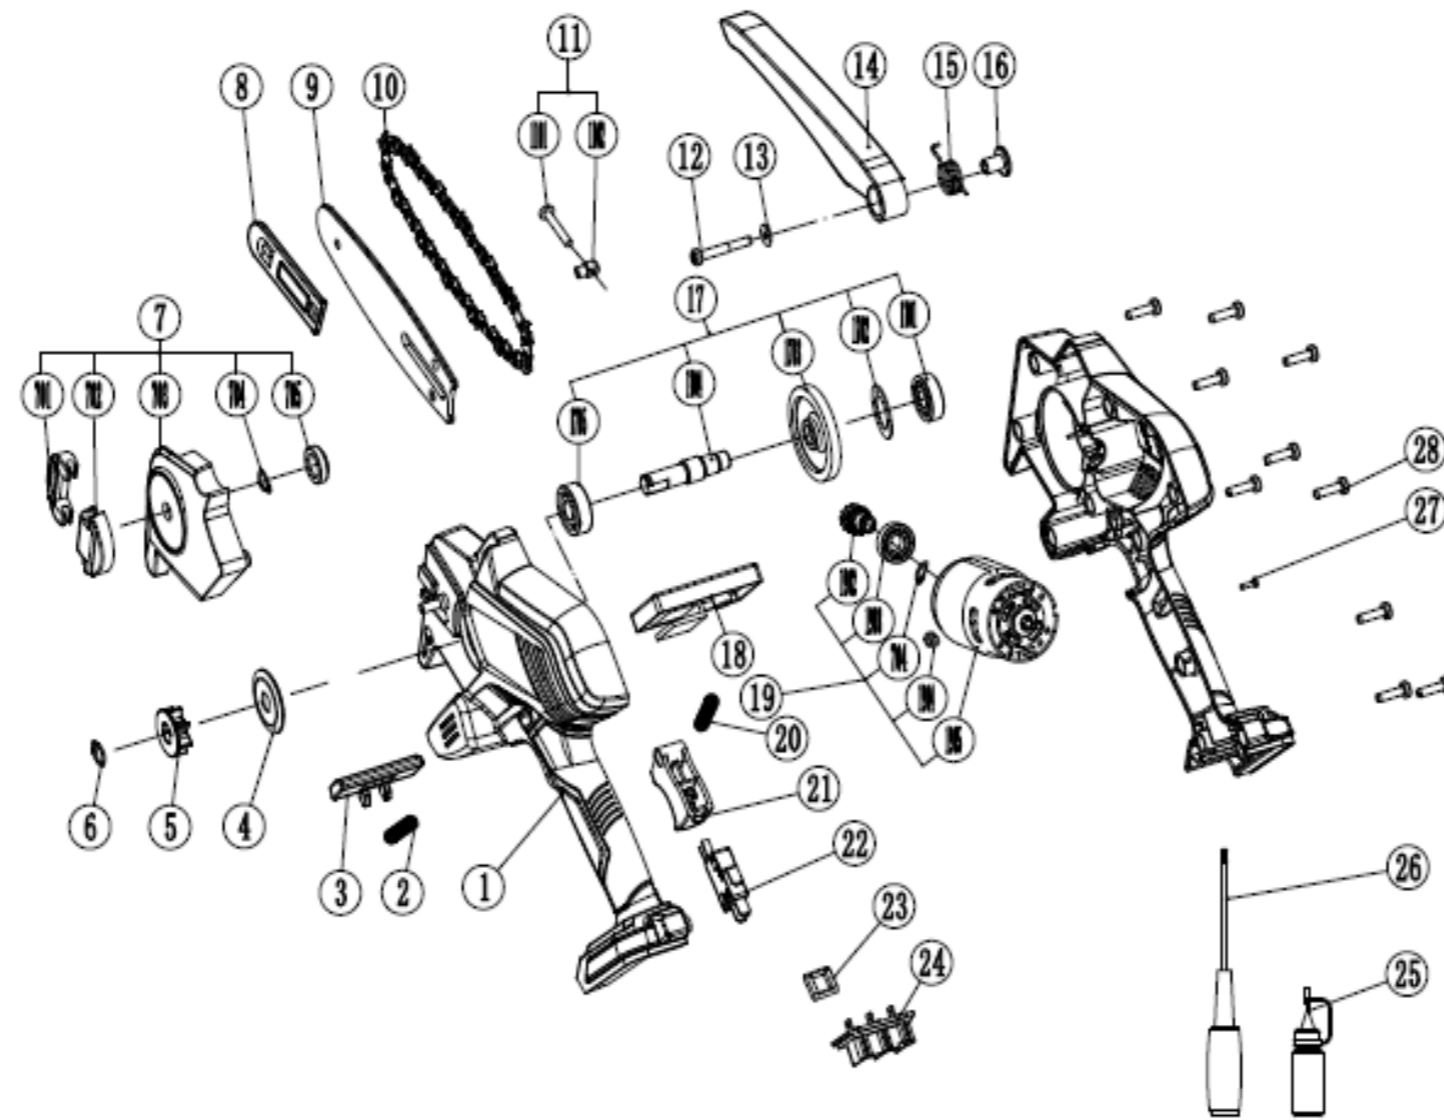

ESPLOSO 25310

RICAMBI DISPONIBILI

Legenda esploso 25310 / ZCS777-2

Parte nr.	Codice	Descrizione (ITA)	Description (ENG)	EAN
n/a	25000	Batteria al litio 20V 2.0Ah	Lithium battery 20V 2.0Ah	8028815250009
n/a	25010	Batteria al litio 20V 4.0Ah	Lithium battery 20V 4.0Ah	8028815250108
n/a	25030	Caricabatteria singolo Hyundai	Single battery charger	8028815250306
n/a	25040	Caricabatteria doppio Hyundai	Double battery charger	8028815250405
7	95310	Fissaggio barra per sega a batteria (kit)	Fixing cover for bar and chain(kit)	8028815953108
9	25311	Barra di taglio per sega a batteria	Bar	8028815253116
10	25312	Catena per sega a batteria	Chain	8028815253123
12-13-14-15-16	95620	Protezione catena per sega a batteria (kit)	Chain cover	8028815956208
17	95311	Albero, puleggia e cuscinetti trasmissione per sega a batteria (kit)	Shaft, pulley and bearings (kit)	8028815953115
22	95312	Interruttore per sega a batteria	Switch	8028815953122
4-5-6	95313	Pignone trasmissione per sega a batteria (kit)	Sprocket (kit)	8028815953139